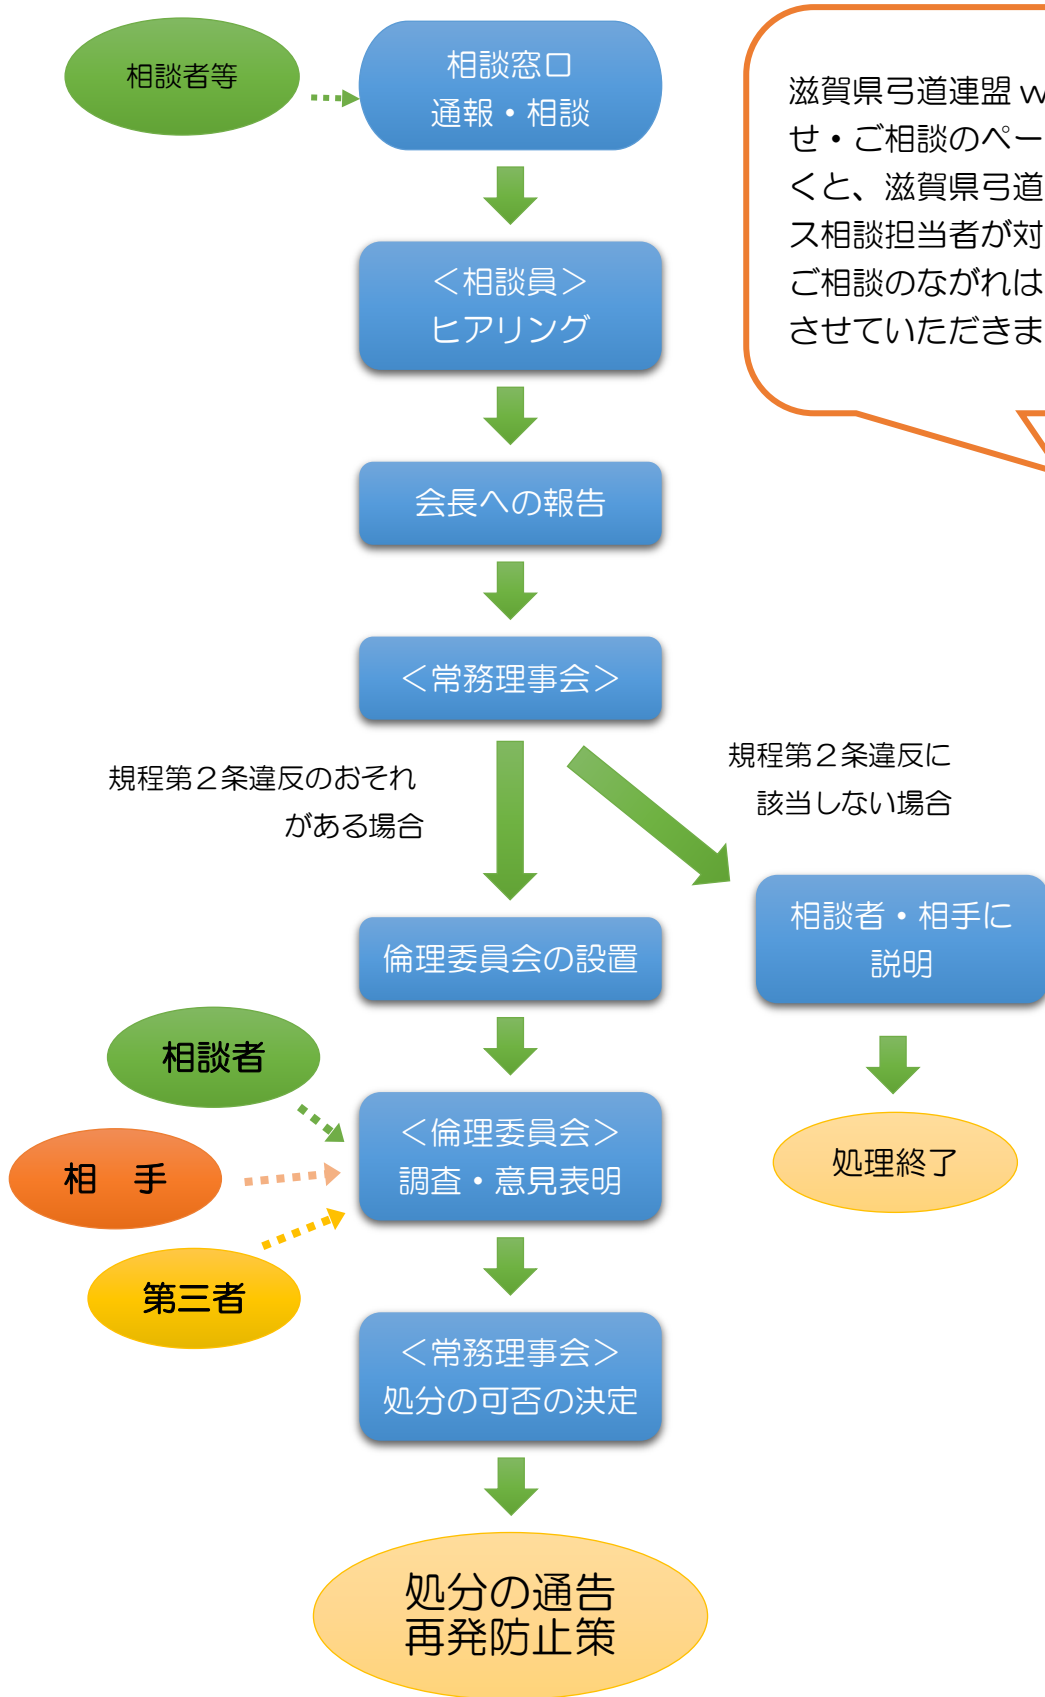

# 暴力行為及び各種ハラスメントに関するご相談の流れ

滋賀県弓道連盟 web ページのお問合せ・ご相談のページよりご相談いただくと、滋賀県弓道連盟コンプライアンス相談担当者が対応します。ご相談のながれは、左図の手順で進めさせていただきます。